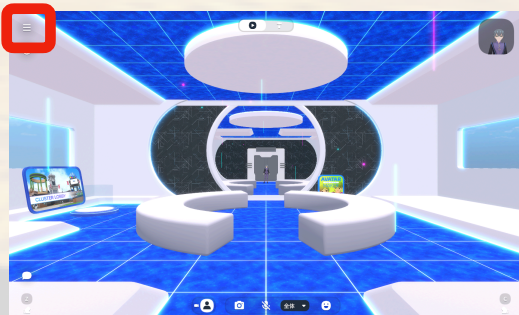

Blue Sky Stadiumの世界をのぞいてみよう！

上記手順で登録が完了していれば、下記のURLにアクセス、もしくはスマートフォンで右のQRコードをスキャンすることでBlue Sky Stadiumで遊ぶことができます。

Blue Sky Stadium入り口→

<https://cluster.mu/w/b796adf2-a7e9-4ff9-9b82-217fa7d44825>

※上記の手順でBlue Sky Stadiumに入れない場合は、①左上の3本線をクリック、②ワールドをクリックし検索窓にBlue Sky Stadiumと入力して検索してください。

①左上の3本線をクリック